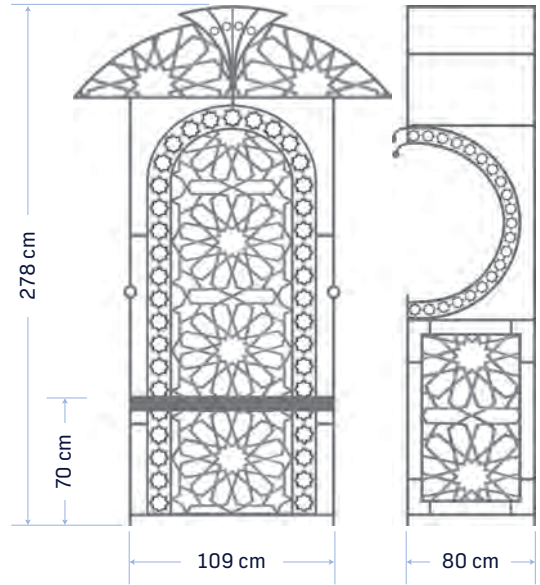

1407

Size : 60x160 cm
Weight: 16.500 kg