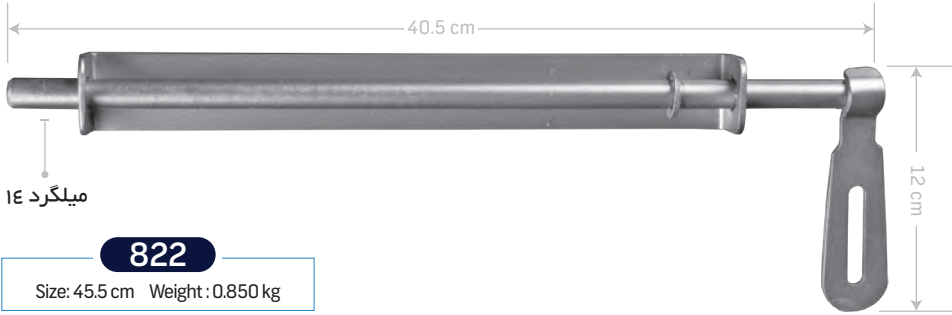

Size: 10.5 cm
 Weight : 320 g

6002

Size(L×W×H): 8.1×6.8×9 cm
Weight : 1.530 kg
Gap 4.3 cm

6003

Size(L×W×H): 9.5×3.7×8 cm
Weight : 0.760 kg
Gap 1.7 cm

6001

Size(L×W×H): 13.7×3.7×7.3 cm
Weight : 0.900 kg
Gap 1.6 cm