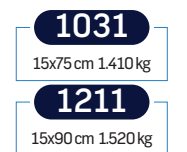

1211

15x90 cm 1.520 kg