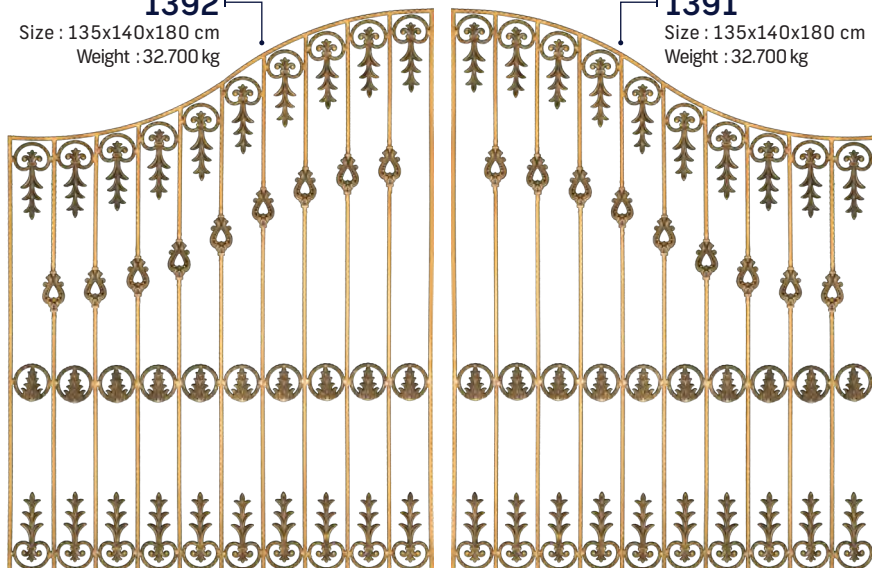

Size : 135x164x206 cm Weight : 36.500 kg

1249

Size : 135x164x206 cm Weight : 36.500 kg

SMALL TURK

درب های ویلایی

1379

Size : 135x140x180 cm Weight : 35.000 kg

1378

Size : 135x140x180 cm Weight : 35.000 kg

SMALL LALEH

درب های ویلایی

1591

Size : 135x140x160 cm Weight : 36.500 kg

1590

Size : 135x140x160 cm Weight : 36.500 kg

SMALL AGHAGHIA

درب های ویلایی

1392

Size : 135x140x180 cm
Weight : 32.700 kg

1391

Size : 135x140x180 cm
Weight : 32.700 kg

ترده حفاظ (فتس)

1247

Size : 146.5x60x90 cm Weight : 18.500 kg

1492

Size : 80x195 cm
Weight : 26.130 kg

1487

Size : 80x160 cm
Weight : 23.690 kg

1494

Size : 60x160 cm
Weight : 19.900 kg

1454

Size : 80x40 cm
Weight : 11.590 kg