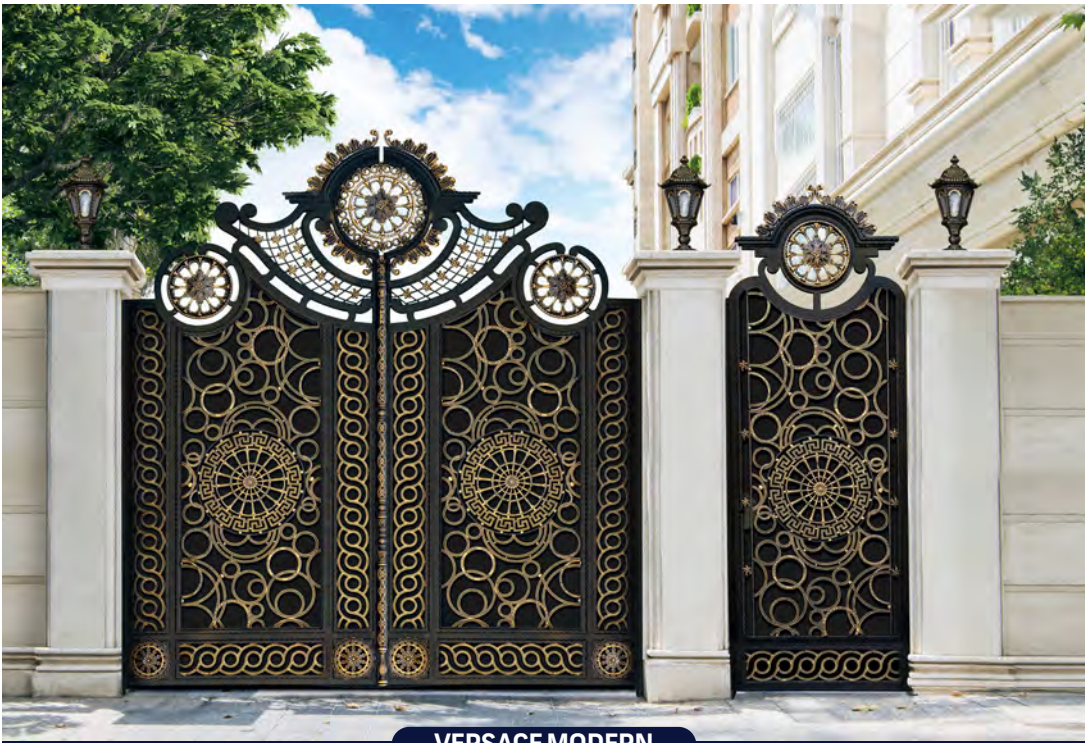

1540

Size : 80x160 cm
Weight : 26.650 kg