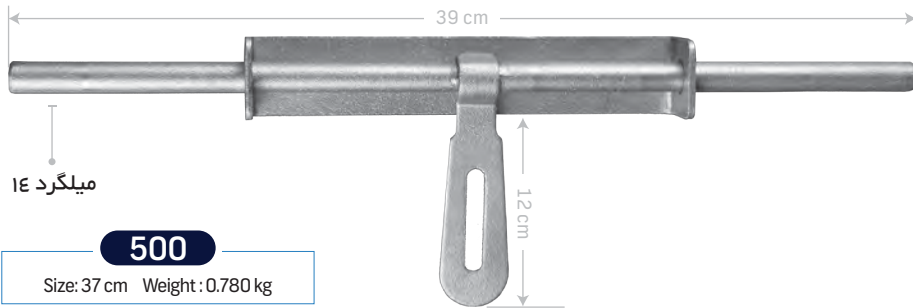

500

Size: 37 cm Weight : 0.780 kg

326

Size: 3.5×8 cm Weight : 0.033 kg