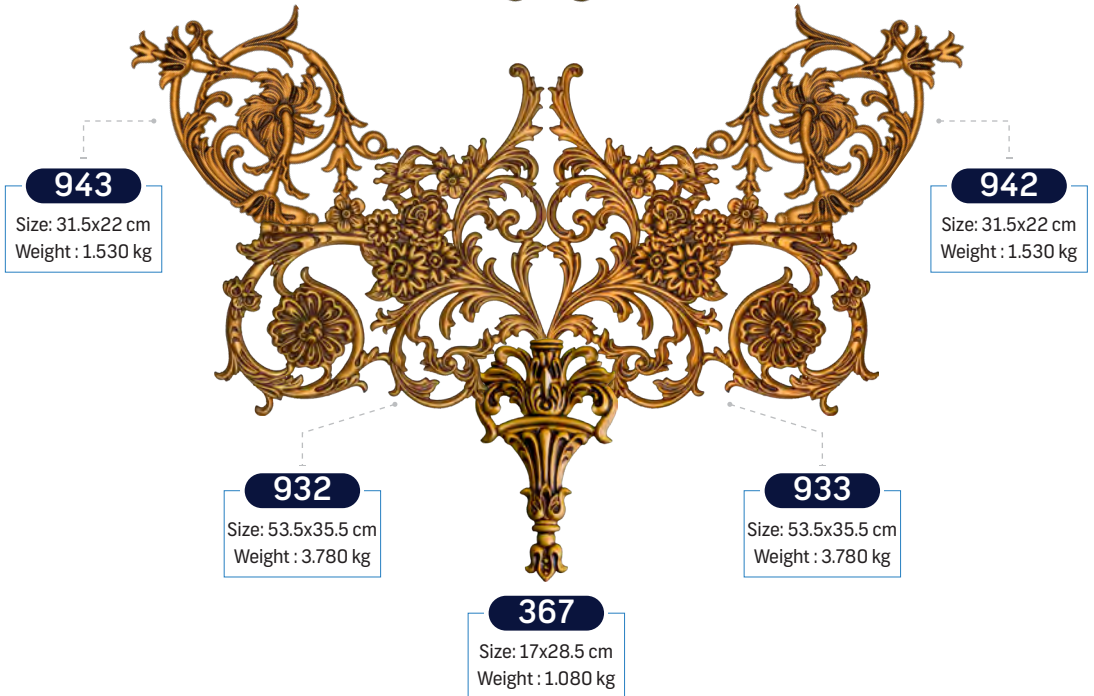

Size : 53.5x35.5 cm
Weight : 3.780 kg

367

Size : 17x28.5 cm
Weight : 1.080 kg

397

Size : 42.5x33 cm
Weight : 3.073 kg

Right Pattern

948

Size : 45.5x27 cm
Weight : 2.190 kg

949

Size : 45.5x27 cm
Weight : 2.190 kg

951

Size : 42x30 cm
Weight : 2.630 kg

111

Size : 42x39 cm
Weight : 4.610 kg

950

Size : 42x30 cm
Weight : 2.630 kg

FA

راهنمای اتصال قطعات

EN

The Guide of Assembling Parts

AR

دليل تركيب القطعات

932

Size: 53.5x35.5 cm
Weight: 3.780kg

933

Size: 53.5x35.5 cm
Weight: 3.780 kg

458

Size: 40x20 cm
Weight: 2.770 kg

945

Size: 61x40.5 cm
Weight: 4.740 kg

946

Size: 61x40.5 cm
Weight: 4.740 kg