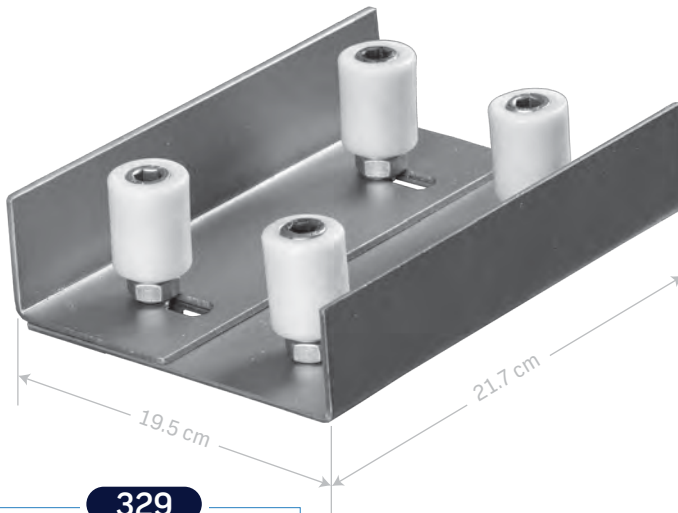

329

Size: 21.7x19.5 cm Weight: 2.130 kg