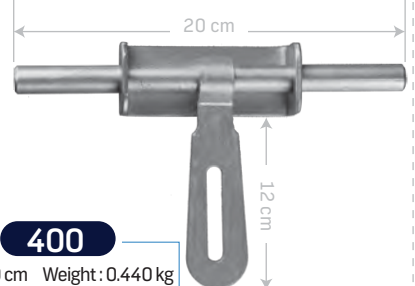

400

Size: 20 cm Weight : 0.440 kg