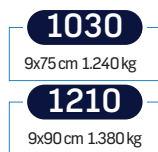

1210

9x90 cm 1.380 kg